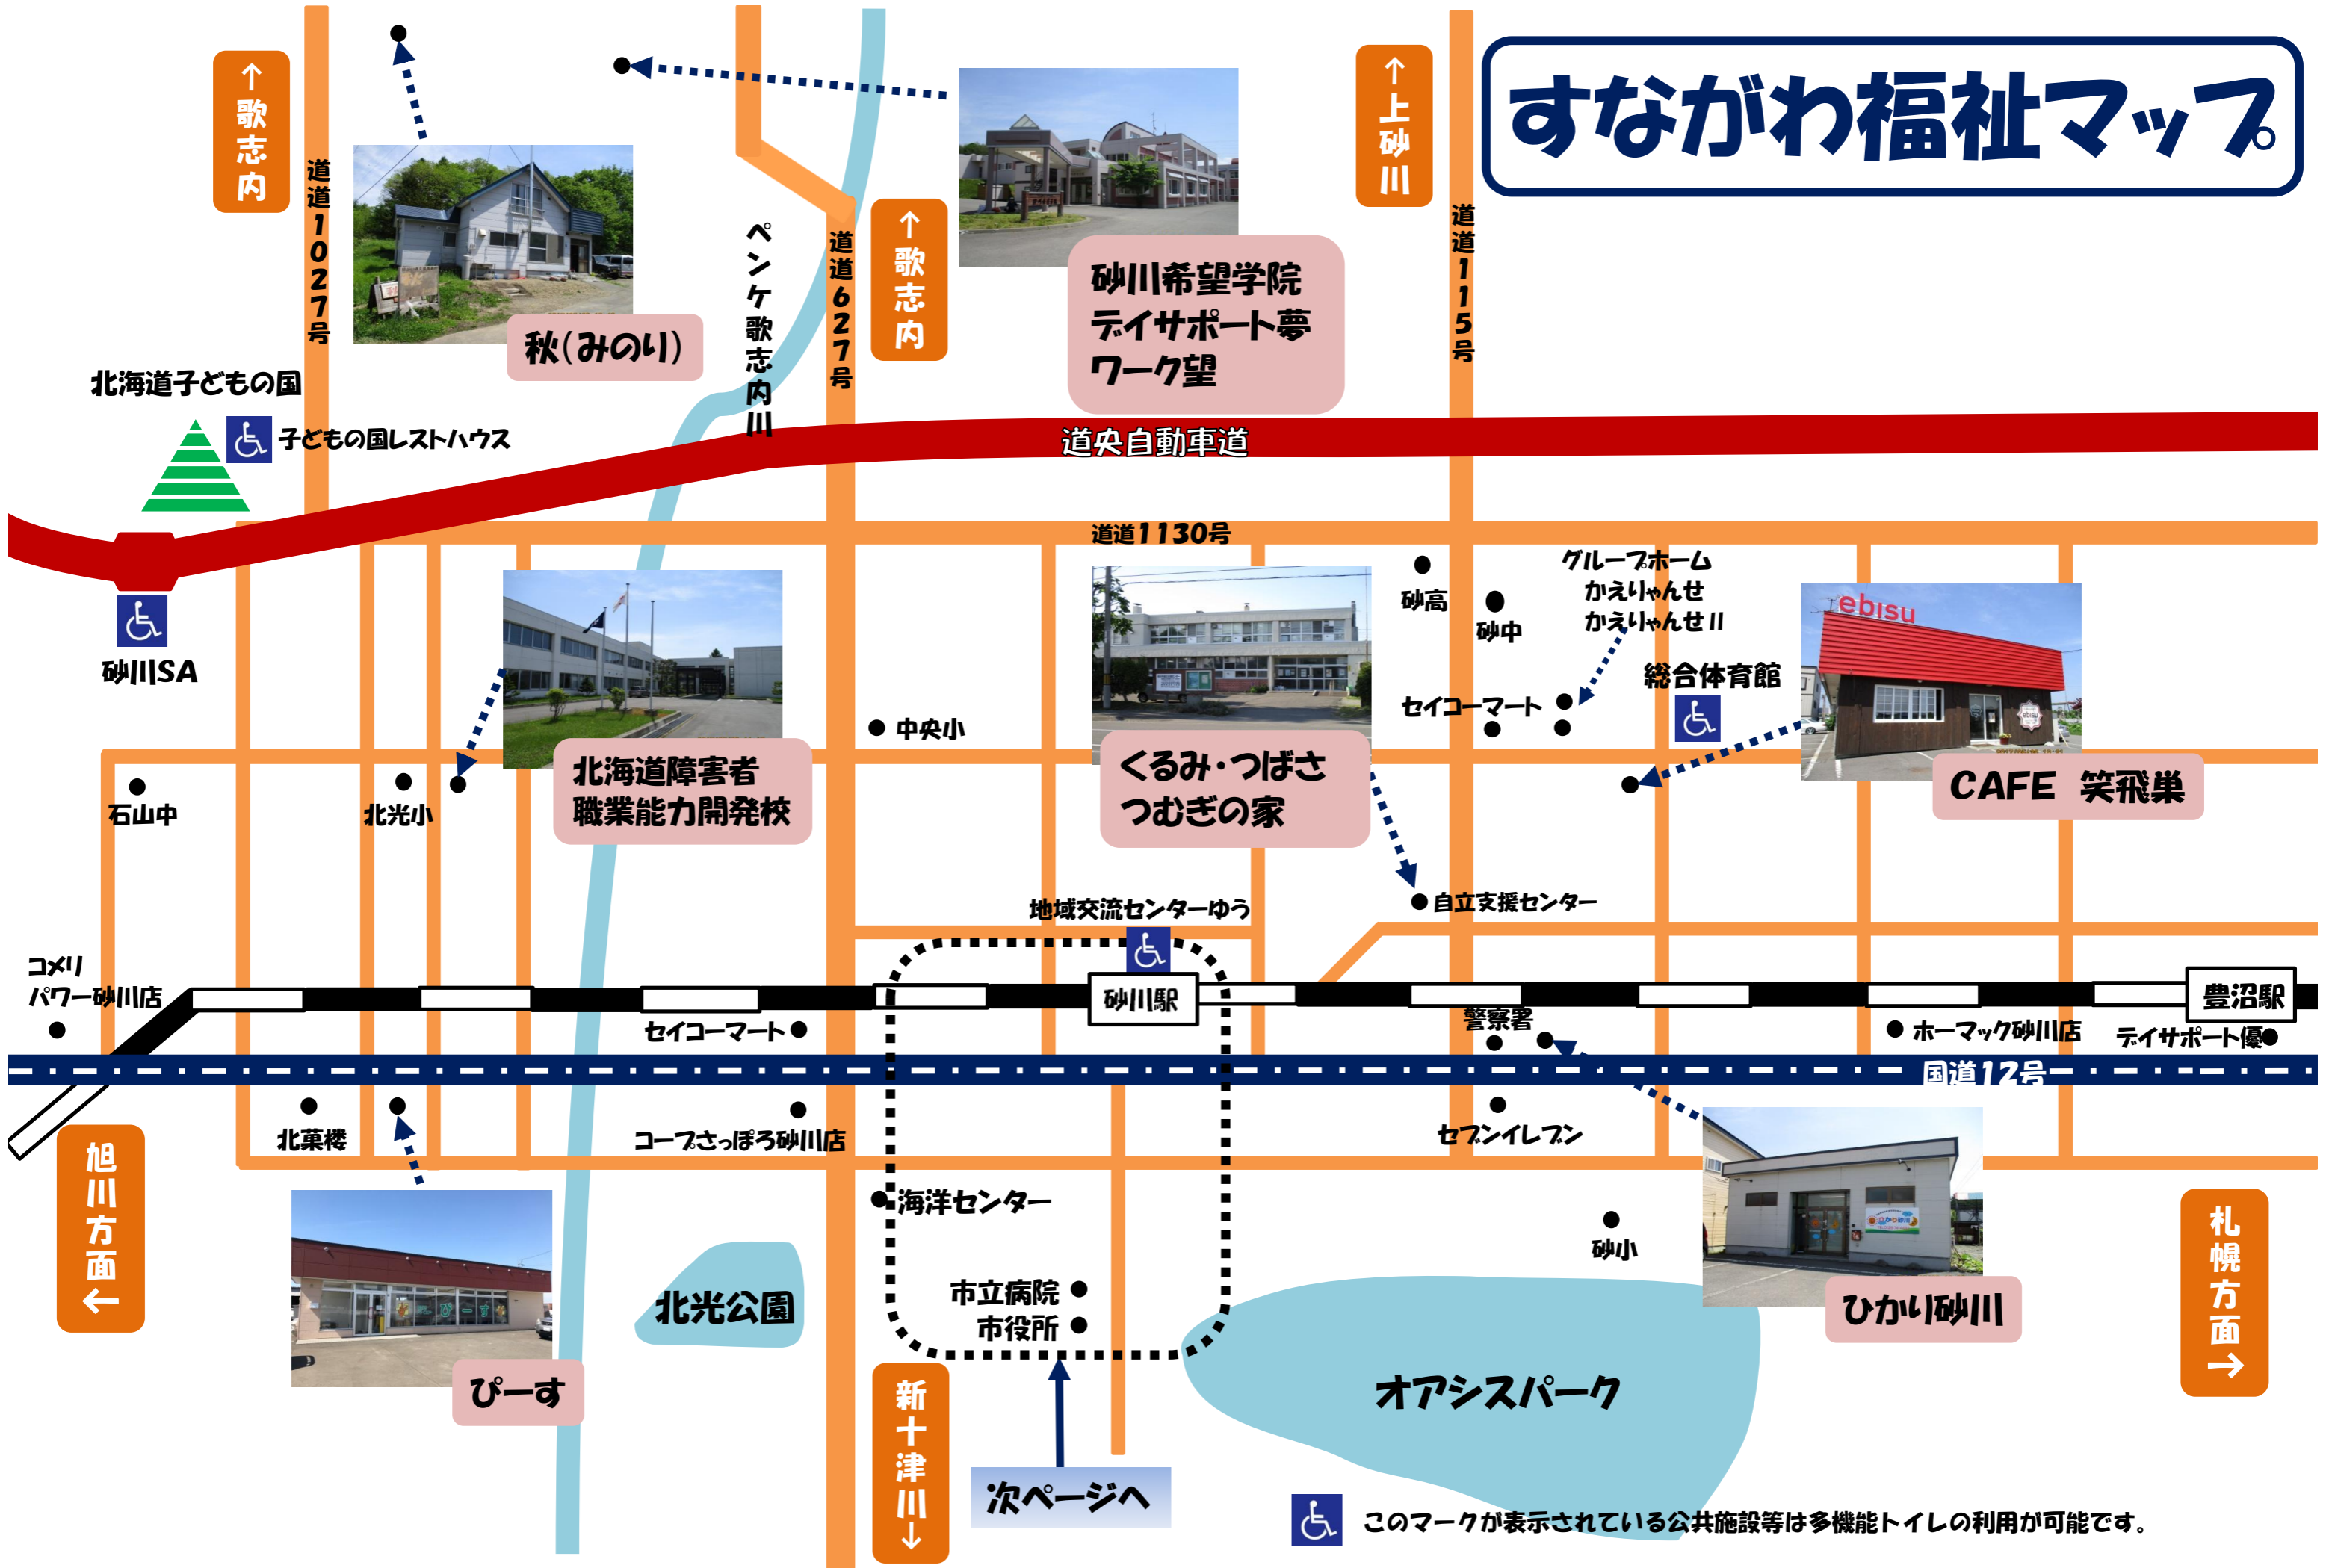

# すながわ福祉マップ

北海道子どもの国

↑歌志内

↑上砂川

砂川希望学院  
テイサポート夢  
ワーク望

秋(みのり)

道央自動車道

道道1130号

テイサポート優

豊沼駅

国道12号

北菓楼

コースさっぽろ砂川店

セブンイレブン

海洋センター

市立病院  
市役所

砂小

ひかい砂川

北光公園

オアシスパーク

旭川方面  
←

札幌方面  
→

ぴーす

新十津川  
↓

次ページへ

 このマークが表示されている公共施設等は多機能トイレの利用が可能です。