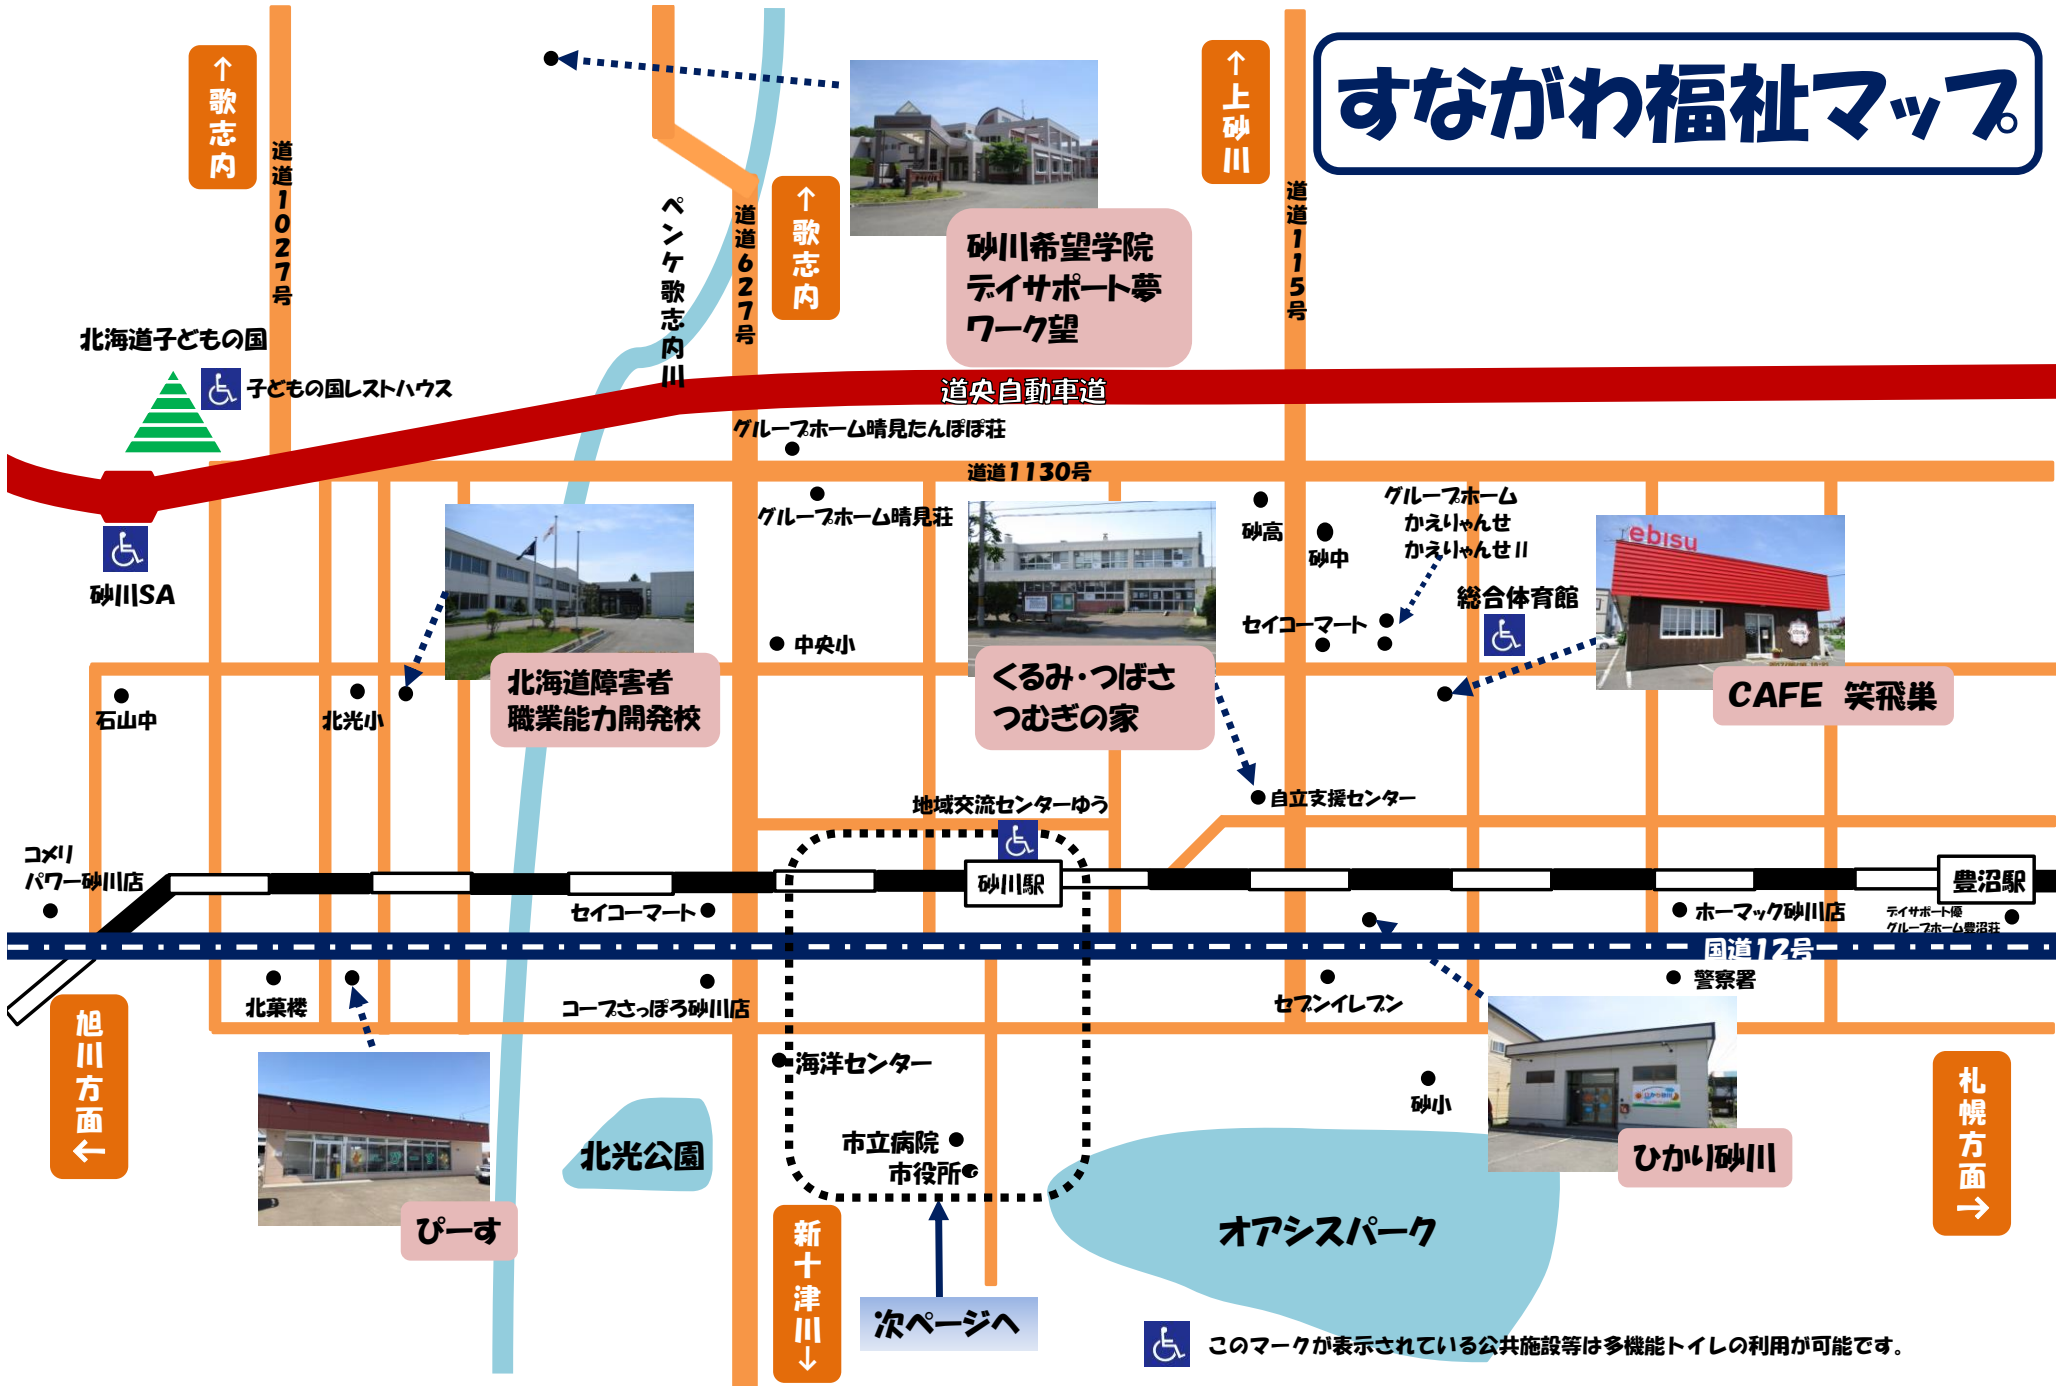

すながわ福祉マップ

砂川希望学院
テイサポート夢
ワーク望

北海道障害者
職業能力開発校

くるみ・つばさ
つむぎの家

CAFE 笑飛巢

ひかり砂川

ぴーす

オアシスパーク

次ページへ

このマークが表示されている公共施設等は多機能トイレの利用が可能です。