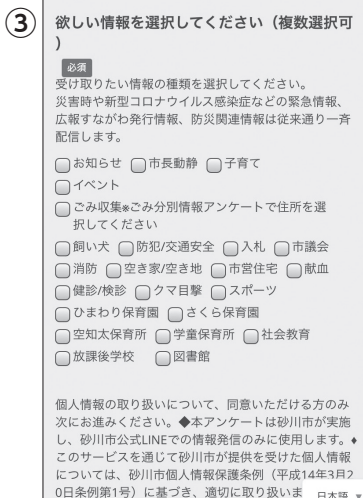

砂川市の公式LINEがますます便利に！

～自分の欲しい情報だけを手に入れるようになります！～

市では、公式LINEアカウントの内容を刷新し、従来配信していた災害時や新型コロナウイルス感染症などの緊急情報、広報すながわ発行情報、防災関連情報に加えて、ごみの分別検索やアンケートに答えると欲しい情報だけを受け取れる機能が新たに追加されました。

“もしも”のときに危険から身を守るとともに市の最新情報を活用するために、ぜひ“友だち”に追加をしてください。

●一斉配信する項目

災害時や新型コロナウイルス感染症などの緊急情報、広報すながわ発行情報、防災関連情報

●新たに情報発信する項目（受信設定可能）

お知らせ、市長動静、子育て、イベント、ごみ収集のお知らせ、飼い犬の登録、防犯・交通安全、入札、市議会、消防、空き家・空き地、市営住宅、献血、健診・検診、クマの目撃情報、各保育所からのお知らせ、社会教育事業、図書館、放課後学校

【登録方法】

スマートフォンなどでLINEアプリを開き、「砂川市」を検索し友だち登録をしていただくか、QRコードを読み取ってご登録ください。

友達登録をしたら、まずは受信設定アンケートに回答しましょう！

- ① 「メニュー1」の「受信設定」をタップします
- ② 「受信設定アンケート」の「回答する」をタップします
- ③ 性別、お住まい、生年月日を選択後、自分が欲しい情報の項目にチェックを入れて回答を送信します
- ④ 「ご回答ありがとうございますございました」の表示があれば設定完了です

受信設定はいつでも確認・変更ができます。通知が多いと感じた方は、トーク設定より「通知」をオフにしてみてください。