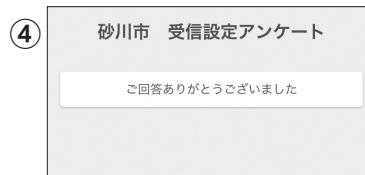

友達登録をしたら、まずは受信設定アンケートに回答しましょう！

- ① 「メニュー1」の「受信設定」をタップします
- ② 「受信設定アンケート」の「回答する」をタップします
- ③ 性別、お住まい、生年月日を選択後、自分が欲しい情報の項目にチェックを入れて回答を送信します
- ④ 「ご回答ありがとうございますございました」の表示があれば設定完了です